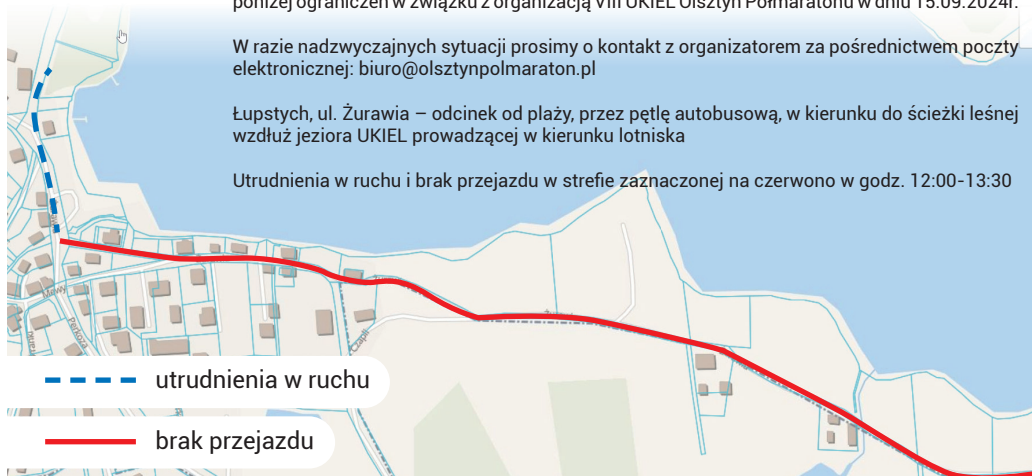

VIII UKIEL OLSZTYN PÓLMARATON

15.09.2024r. CRS Ukiel

UKIEL OLSZTYN
PÓLMARATON

UTRUDNIENIA W RUCHU

Szanowni Państwo, uprzejmie prosimy o wyrozumiałość i zastosowanie się do wskazanych poniżej ograniczeń w związku z organizacją VIII UKIEL Olsztyn Półmaratonu w dniu 15.09.2024r.

W razie nadzwyczajnych sytuacji prosimy o kontakt z organizatorem za pośrednictwem poczty elektronicznej: biuro@olsztynpolmaraton.pl

Łupstych, ul. Żurawia – odcinek od plaży, przez pętlę autobusową, w kierunku do ścieżki leśnej wzdłuż jeziora UKIEL prowadzącej w kierunku lotniska

Utrudnienia w ruchu i brak przejazdu w strefie zaznaczonej na czerwono w godz. 12:00-13:30