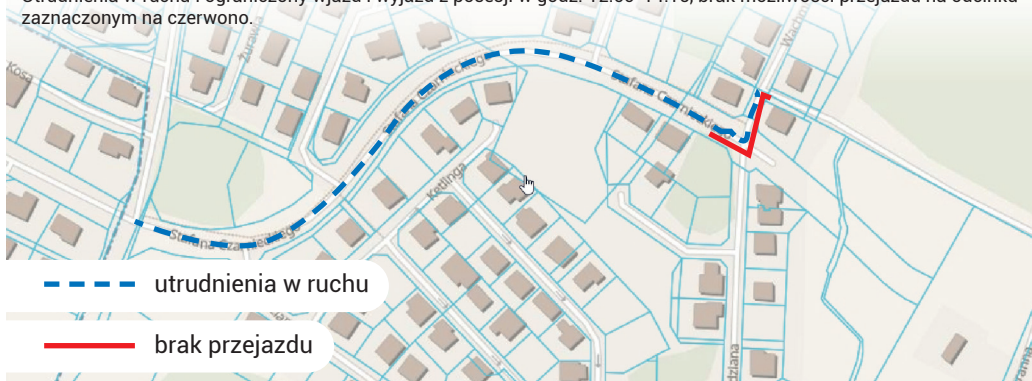

VIII UKIEL OLSZTYN PÓLMARATON

15.09.2024r. CRS Ukiel

UKIEL OLSZTYN
PÓLMARATON

UTRUDNIENIA W RUCHU

Szanowni Państwo, uprzejmie prosimy o wyrozumiałość i zastosowanie się do wskazanych poniżej ograniczeń w związku z organizacją VIII UKIEL Olsztyn Półmaratonu w dniu 15.09.2024r.

W razie nadzwyczajnych sytuacji prosimy o kontakt z organizatorem za pośrednictwem poczty elektronicznej: biuro@olsztynpolmaraton.pl

Gutkowo, ul Czarnieckiego, ul Soroki do wjazdu na ścieżkę gruntową prowadzącą do ul. Porannej

Utrudnienia w ruchu i ograniczony wjazd i wyjazd z posesji w godz. 12:00-14:15, brak możliwości przejazdu na odcinku zaznaczonym na czerwono.