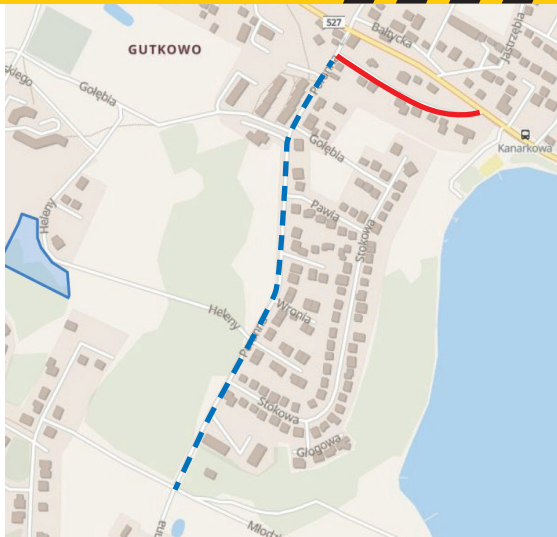

VIII UKIEL OLSZTYN PÓLMARATON

15.09.2024r. CRS Ukiel

UKIEL OLSZTYN
PÓLMARATON

UTRUDNIENIA W RUCHU

Szanowni Państwo, uprzejmie prosimy o wyrozumiałość i zastosowanie się do wskazanych poniżej ograniczeń w związku z organizacją VIII UKIEL Olsztyn Półmaratonu w dniu 15.09.2024r.

W razie nadzwyczajnych sytuacji prosimy o kontakt z organizatorem za pośrednictwem poczty elektronicznej: biuro@olsztynpolmaraton.pl

Gutkowo, Ul. Poranna oraz ul Szpakowa

Utrudnienia w ruchu i brak wjazdu i wyjazdu z posesji bezpośrednio wzdłuż ul. Porannej i Szpakowej od strony jeziora. Brak przejazdu przez skrzyżowanie i brak wyjazdu z posesji zaznaczono na czerwono.

Utrudnienia w godz. 12:20-14:30

--- utrudnienia w ruchu

— brak przejazdu