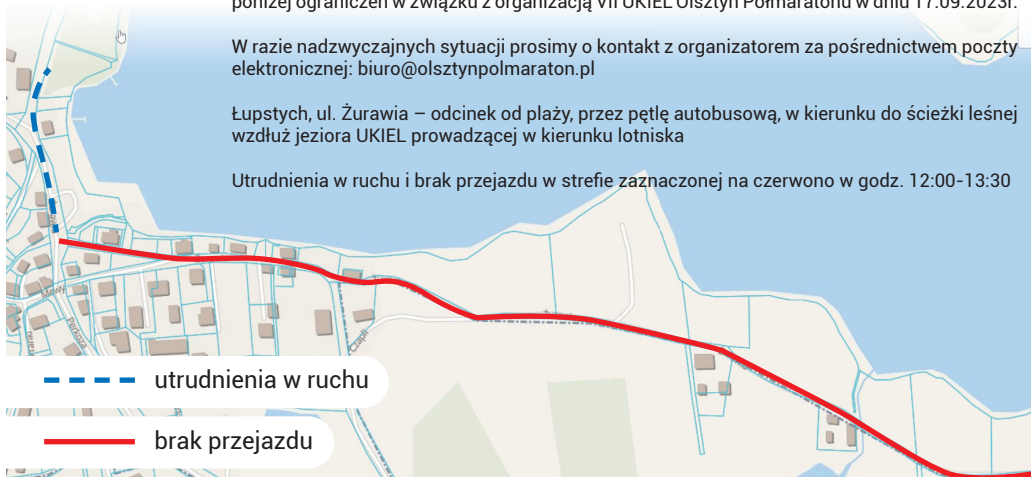

VII UKIEL OLSZTYN PÓLMARATON

17.09.2023r. CRS Ukiel

UKIEL OLSZTYN
PÓLMARATON

UTRUDNIENIA W RUCHU

Szanowni Państwo, uprzejmie prosimy o wyrozumiałość i zastosowanie się do wskazanych poniżej ograniczeń w związku z organizacją VII UKIEL Olsztyn Półmaratonu w dniu 17.09.2023r.

W razie nadzwyczajnych sytuacji prosimy o kontakt z organizatorem za pośrednictwem poczty elektronicznej: biuro@olsztynpolmaraton.pl

Łupstych, ul. Żurawia – odcinek od plaży, przez pętlę autobusową, w kierunku do ścieżki leśnej wzdłuż jeziora UKIEL prowadzącej w kierunku lotniska

Utrudnienia w ruchu i brak przejazdu w strefie zaznaczonej na czerwono w godz. 12:00-13:30

— — — — — utrudnienia w ruchu

— — — — — brak przejazdu