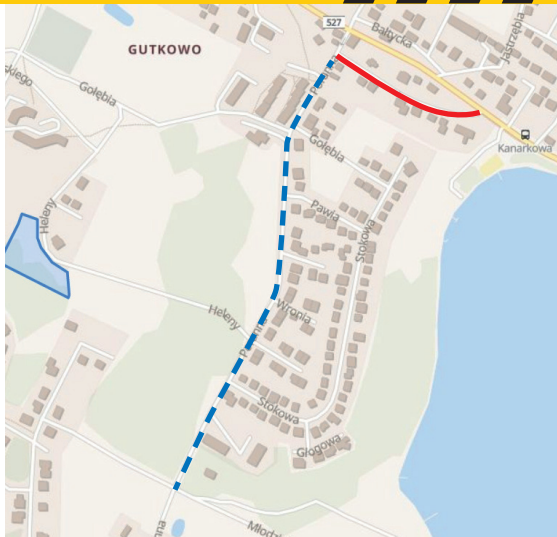

VII UKIEL OLSZTYN PÓŁMARATON

17.09.2023r. CRS Ukiel

UKIEL OLSZTYN
PÓŁMARATON

UTRUDNIENIA W RUCHU

Szanowni Państwo, uprzejmie prosimy o wyrozumiałość i zastosowanie się do wskazanych poniżej ograniczeń w związku z organizacją VII UKIEL Olsztyn Półmaratonu w dniu 17.09.2023r.

W razie nadzwyczajnych sytuacji prosimy o kontakt z organizatorem za pośrednictwem poczty elektronicznej: biuro@olsztynpolmaraton.pl

Gutkowo, Ul. Poranna oraz ul Szpakowa

Utrudnienia w ruchu i brak wjazdu i wyjazdu z posesji bezpośrednio wzdłuż ul. Porannej i Szpakowej od strony jeziora. Brak przejazdu przez skrzyżowanie i brak wyjazdu z posesji zaznaczono na czerwono.

Utrudnienia w godz. 12:20-14:30

--- utrudnienia w ruchu

— brak przejazdu