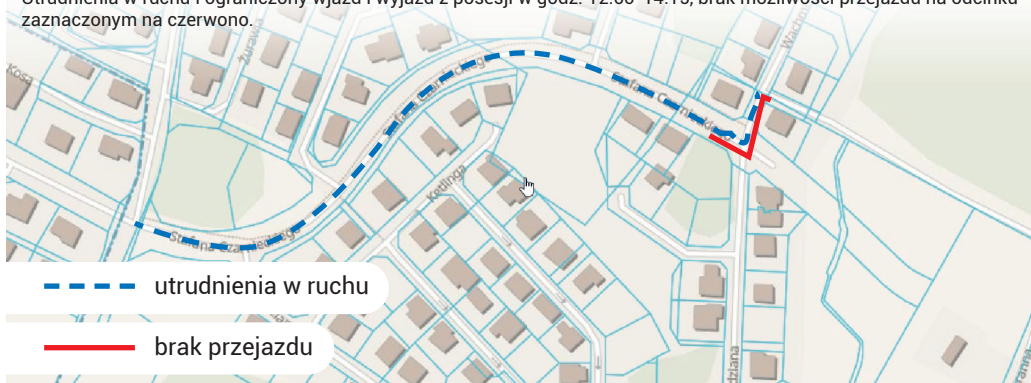

W razie nadzwyczajnych sytuacji prosimy o kontakt z organizatorem za pośrednictwem poczty elektronicznej: biuro@olsztynpolmaraton.pl

Łupstych, ul. Żurawia – odcinek od plaży, przez pętlę autobusową, w kierunku do ścieżki leśnej wzdłuż jeziora UKIEL prowadzącej w kierunku lotniska

Utrudnienia w ruchu i brak przejazdu w strefie zaznaczonej na czerwono w godz. 12:00-13:30

— — — — — utrudnienia w ruchu

— — — — — brak przejazdu

VII UKIEL OLSZTYN PÓLMARATON

17.09.2023r. CRS Ukiel

UKIEL OLSZTYN
PÓLMARATON

Gutkowo, ul Czarnieckiego, ul Soroki do wjazdu na ścieżkę gruntową prowadzącą do ul. Porannej

Utrudnienia w ruchu i ograniczony wjazd i wyjazd z posesji w godz. 12:00-14:15, brak możliwości przejazdu na odcinku zaznaczonym na czerwono.